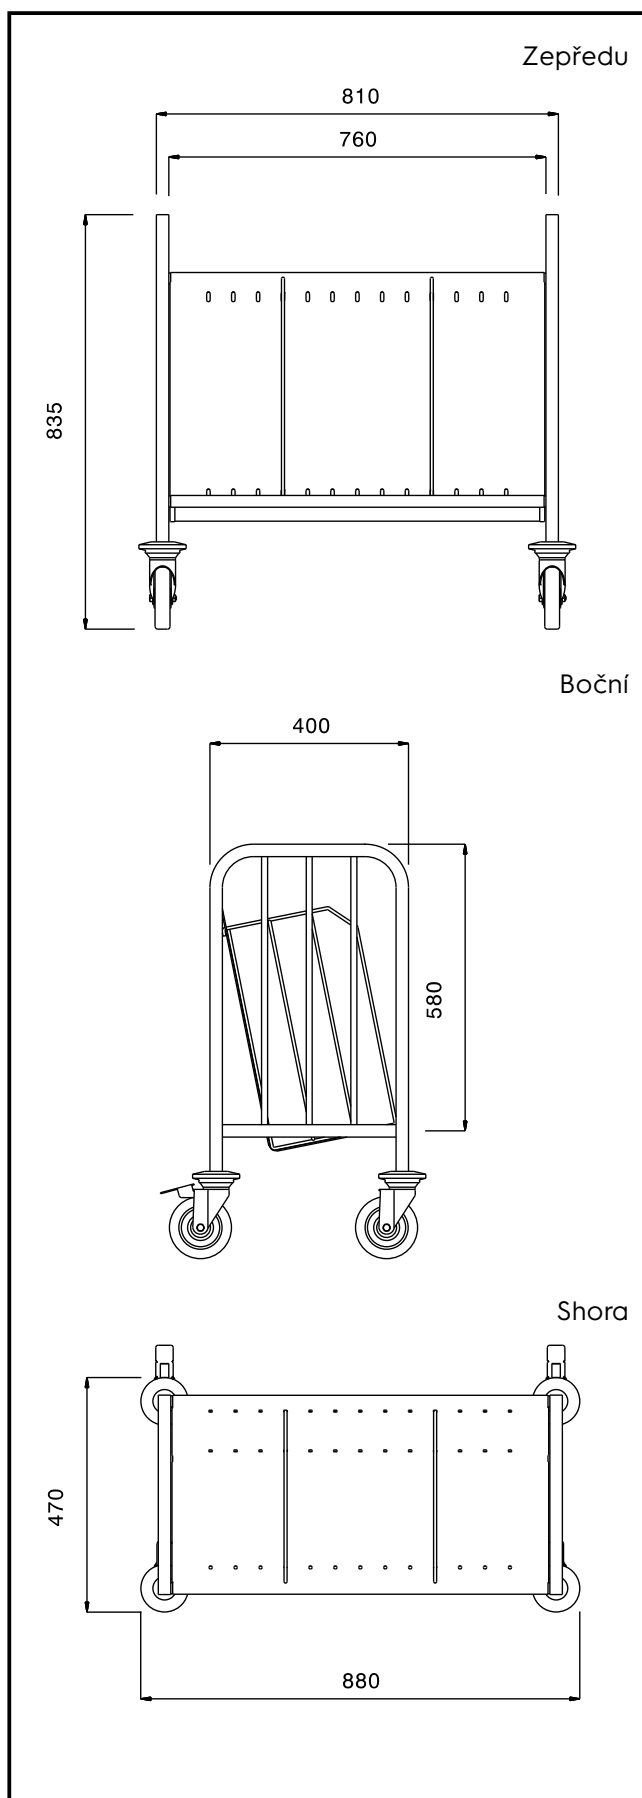

Zkrácená specifikace

Položka č. _____

Konstrukce z nerez oceli AISI304. Rám ze svařovaných profilů 25x25 mm. Bezešvá spodní police a zadní stěna se zahnutými okraji. Police je přivařena k rámu. Spodní police nakloněná, s výškou 270 mm od podlahy. Dělicí pochromované drátěné rámy (2 ks) polohovatelné dle průměru talířů. Madlo je prodloužením konstrukce rámu. 4 otočná kolečka (z toho 2 s brzdou) o prům.125 mm s plastovými nárazníky. Kapacita: 150 ks talířů při prům.do 245 mm.

Hlavní funkce a vlastnosti

- Celonerezový svařovaný rám z 25mm trubek.
- 2 chromované dělicí drátěné rámy z galvanizované oceli lze umístit v různých polohách.
- Bezešvá nakloněná spodní police a zadní opěrná stěna se zahnutými konci jsou pevně přivařeny k nosnému rámu.
- Vhodné pro přepravu až 150 talířů o maximálním Ø 245 mm.
- 4 otočná kolečka Ø125 mm, z toho 2 s brzdou, jsou opatřena plastovými ochrannými kryty proti nárazu.

Konstrukce

- Všechny komponenty a panely vyrobeny z vysoce kvalitní ušlechtilé nerez oceli AISI 304

SCHVÁLENO: _____

Kapacita:

Max. počet přepravovaných talířů:	150 ks
Max. průměr přepravovaných talířů:	245 mm

Hlavní informace

Vnější rozměry, Šířka	880 mm
Vnější rozměry, Hloubka	470 mm
Vnější rozměry, Výška	835 mm
Průměr kolečka:	Ø 125
Netto váha:	15 kg

Transportní vozíky
 Jednostranný vozík na přepravu 150 talířů, výška 835mm